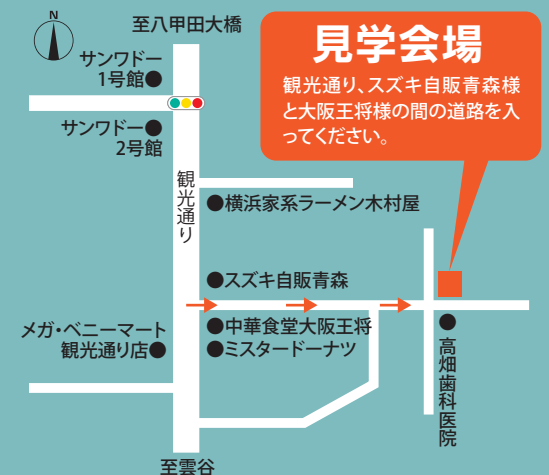

# 160万円+α

αって何? 気になる答えは見学会場で!

太陽光パネル

蓄電池+V2H

大工職人の社長が造るエコ住宅